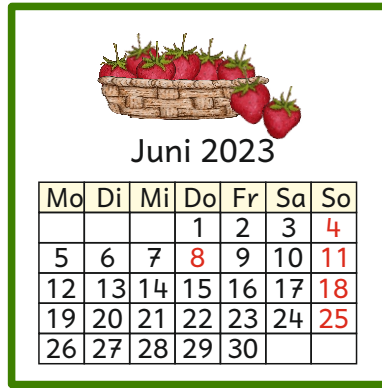

# Rechnen am Kalender

Januar 2023

Mo	Di	Mi	Do	Fr	Sa	So
						1
2	3	4	5	6	7	8
9	10	11	12	13	14	15
16	17	18	19	20	21	22
23	24	25	26	27	28	29
30	31					

Suche dir immer einen 3mal3 - Felder großen Ausschnitt und trage die Zahlen ein.  
Trage dann jeweils die zwei passenden Zahlen in die weißen Felder ein und addiere sie.

1

\_\_\_\_\_

2

\_\_\_\_\_

3

\_\_\_\_\_

Was fällt dir auf?

Lässt sich das Ergebnis vorher bestimmen?

# Rechnen am Kalender

Suche dir immer einen 3mal3 - Felder großen Ausschnitt und trage die Zahlen ein.  
Trage dann jeweils die zwei passenden Zahlen in die weißen Felder ein und addiere sie.

1

\_\_\_\_\_