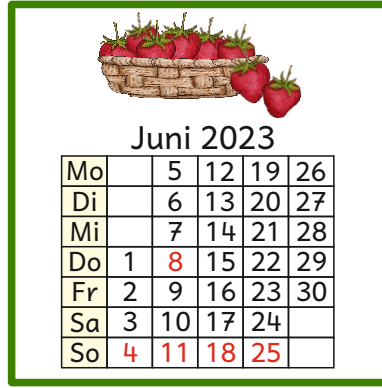

# Rechnen am Kalender

Januar 2023

Mo	2	9	16	23	30
Di	3	10	17	24	31
Mi	4	11	18	25	
Do	5	12	19	26	
Fr	6	13	20	27	
Sa	7	14	21	28	
So	1	8	15	22	29

Suche dir immer einen 3mal3 - Felder großen Ausschnitt und trage die Zahlen ein.  
Trage dann jeweils die zwei passenden Zahlen in die weißen Felder ein und addiere sie.

1

\_\_\_\_\_

2

\_\_\_\_\_

3

\_\_\_\_\_

Was fällt dir auf?

Lässt sich das Ergebnis vorher bestimmen?

# Rechnen am Kalender

Suche dir immer einen 3mal3 - Felder großen Ausschnitt und trage die Zahlen ein.  
Trage dann jeweils die zwei passenden Zahlen in die weißen Felder ein und addiere sie.

1

\_\_\_\_\_